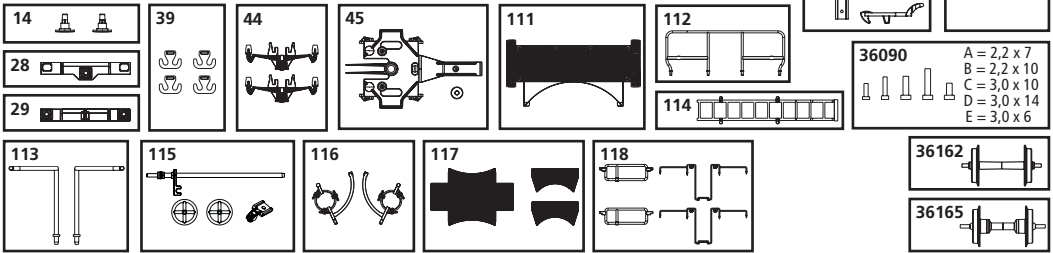

## ERSATZTEILE

Spare parts · Pièces détachées · Reserveonderdelen

Nr.	Bezeichnung:	Description:	Désignation:	Beschrijving:	PG*
37500-14	Puffer (2 St.)	Buffers (set of 2)	Tampons (2 unités)	Buffer (2 stuks)	6
37600-29	Pufferbohle für 2 Puffer	End Beam for 2 buffers	Traverse de tamponnement (2 tampons)	Bufferbalk (2 buffers)	8
37700-39	Seilanker (4 St.)	Anchor (set of 4)	Ancre (4 pièces)	Anker (4 stuks)	8
37900-44	Radblenden	Wheel valence	Flasques à bogies	Wielplaten	10
37900-45	Achshalter kurz	Axle bracket short	Support d'essieux	Aslager	10
37790-111	Bühne	Platform	plate-form	Platform	10
37790-112	Bühnengeländer	Platform handrail	Balustrade	Platform reling	8
37790-113	Handläufe Plattform	Platform handrail	Poignées	Handgripen	8
37797-114	Leiter	Ladder	Échelle	Ladder	9
37797-115	Handbremskurbel/Winkel/Handrad	Brake rod/bracket/handwheel	Tige de frein/angle/volante	Handrem/hoek/handwiel	9
37797-116	Silodeckel (2-tlg.)	Silo lid (set of 2)	Couvercle silo (2 unités)	Silodeksel (2 stuks)	9
37797-117	Laufsteg/Trittbretter (3-tlg.)	running boards (set of 3)	Passerelles (3 unités)	Trede (3-delig)	11
37797-118	Geländer (4-tlg.)	Handrails (set of 4)	Poignées (4 unités)	Reling (4-delig)	10
	<b>Standard Ersatzteile</b>	<b>Spare parts, standard range</b>	<b>Pièces détachées standard</b>	<b>Standaardonderdelen</b>	
36030	Kupplung komplett	Standard Coupler	Attelage, complet	Koppeling, volledig	
36033	Ganzzug-Kupplung	Rigid Coupler	Attelage	Koppeling	
36090	Schrauben-Set (20-tlg./5 Größen)	Set of screws (20 pieces / 5 sizes)	Jeu de vis (20 pièces, 5 tailles)	Set schroeven (20-delig)	
36162	Radsatz Kunststoff (3 St.)	Plastic wheel set (set of 3)	Essieux plastiques (3 unités)	Kunststof wielset (3-delig)	
36165	Radsatz Metall (2 St.)	Metal wheel set (set of 2)	Essieux métalliques (2 unités)	Metalen wielset (2-delig)	
	<b>Zubehör</b>	<b>Accessories</b>	<b>Accessoires</b>	<b>Accessoires</b>	
37600-28	Pufferbohle für Mittelpuffer, schwarz	End Beam for central buffer, black	Traverse de tamponnement (tampon central), noir	Bufferbalk (middenbuffer), zwart	8