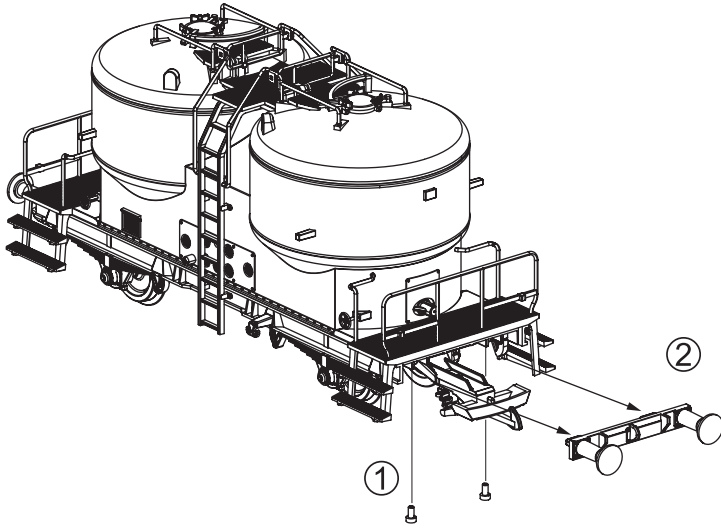

37797 Zementsilowagen SBB Ep. V

SBB V Cement Silo Car · Wagon silo SBB ep. V · Silo Wagon SBB V

37797-90-7000

PIKO Spielwaren GmbH · Lutherstraße 30 · 96515 Sonneberg, GERMANY